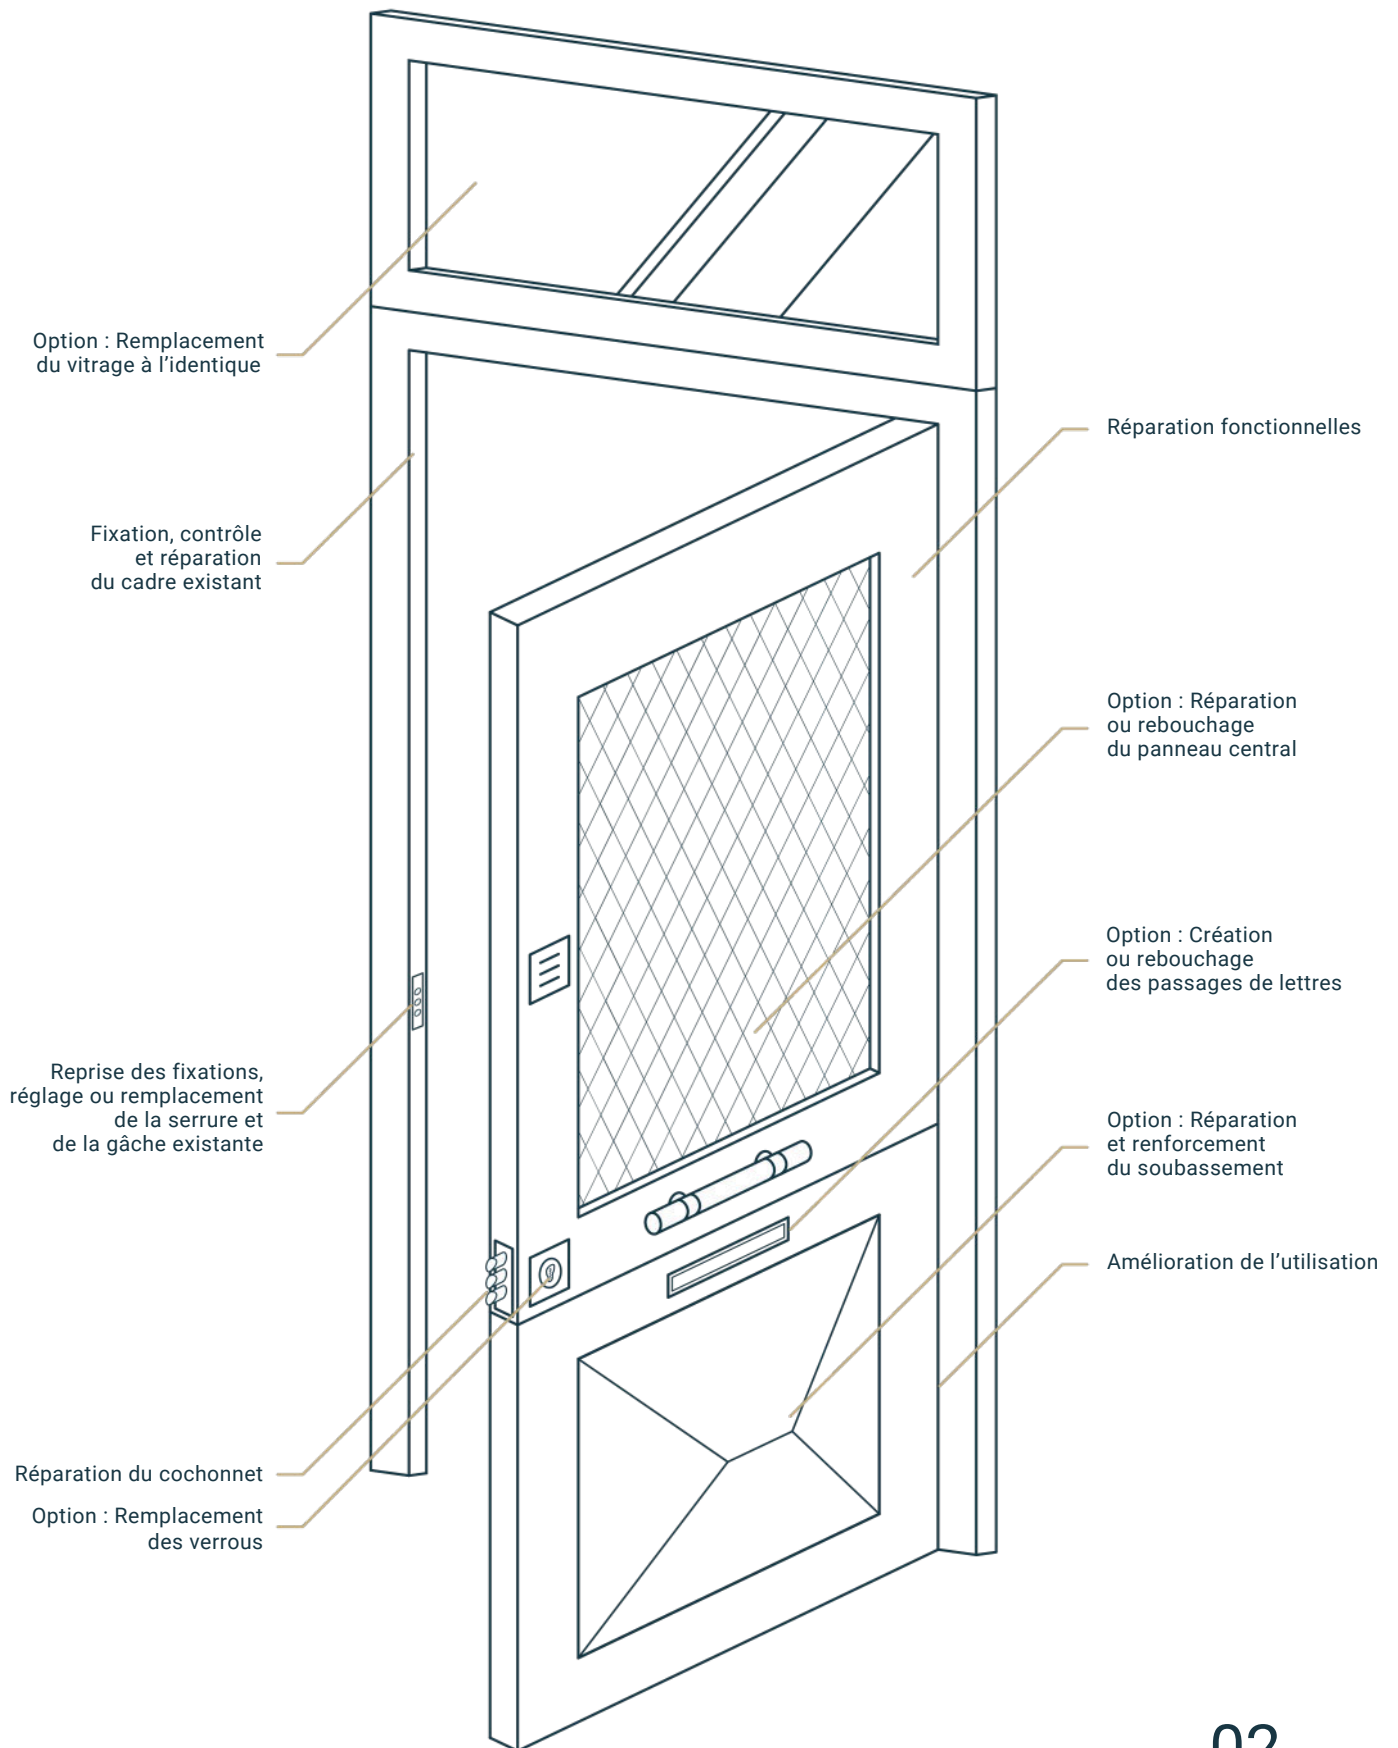

☎ 06 31 77 84 71

🌐 www.renoporte.fr

📍 59 rue condillac, 33000 Bordeaux

Réparation menuiserie

POURQUOI FAIRE RÉPARER LA PORTE ?

- Les portes des immeubles avec plusieurs logements ont une utilisation fréquente et se fragilisent plus rapidement.
- Rénover la porte peut prévenir ces situations et réduire les coûts de réparation post-effraction.
- Nous intervenons pour réparer, mettre en jeu et régler la porte, pour lui permettre de retrouver son utilisation fonctionnelle initiale.

NOS TYPES DE FERMETURES

- Serrure 1 point - Serrure 3 points
- Normal ou A2P*
- Gâche électrique
- Bandeau ventouse
- Groom

Nous proposons différents types de fermeture pour répondre aux besoins de **chaque porte** et simplifier l'accès des occupants aux logements.